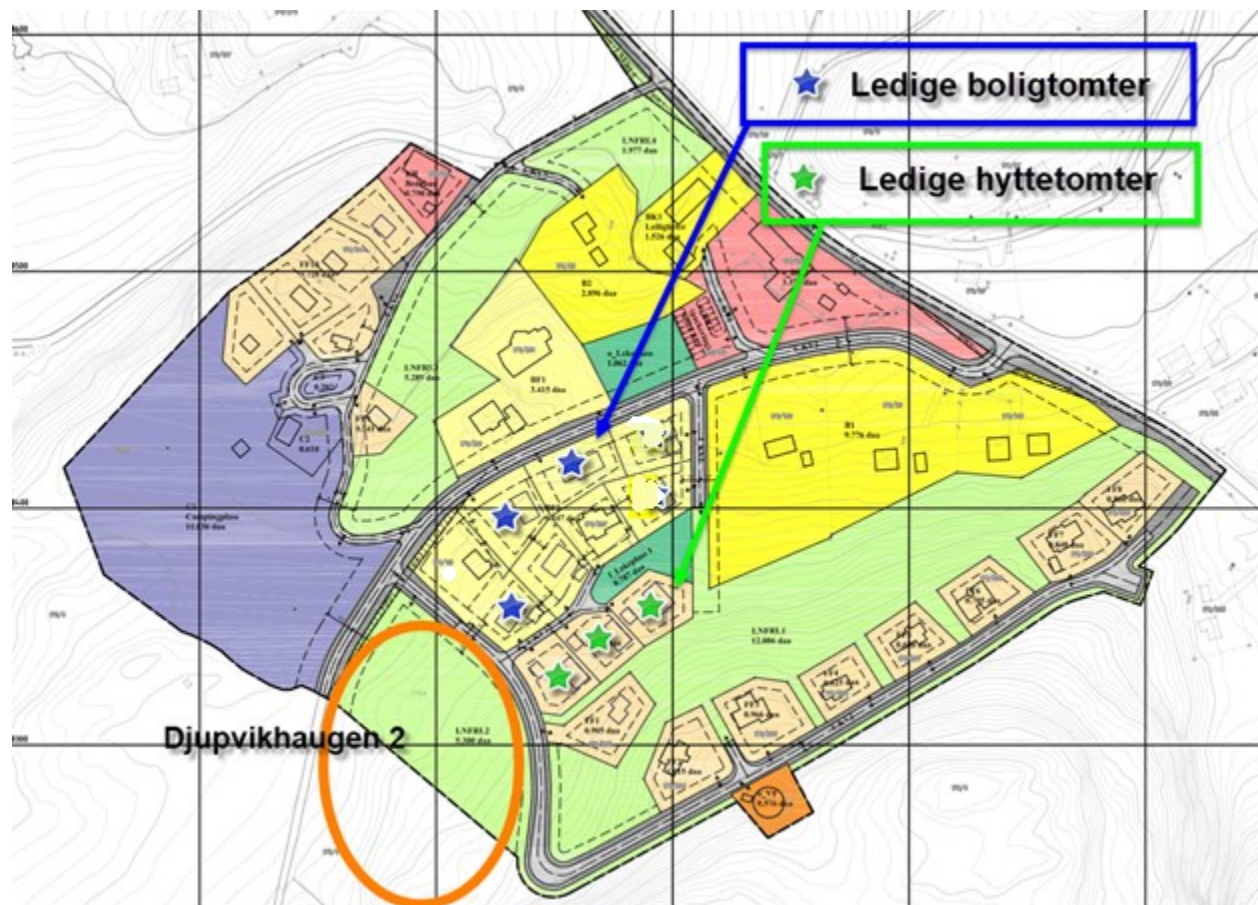

3 ledige boligtomter markert med blå stjerne.

3 ledige hyttetomter markert med grønn stjerne.

Djupvikhaugen 2 på vest side er nylig tilrettelagt.

5 hyttetomter øverst i feltet markert med grønn stjerne.

4 boligtomter i nedre del av feltet markert med blå stjerne.